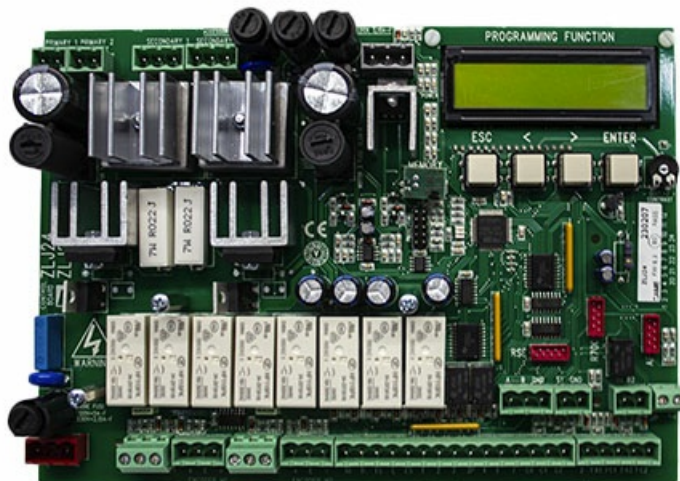

Запросите персональное коммерческое предложение - наши менеджеры ответят в течение 1 часа

Тел: +7 499 681-75-28 | Email: sale@came-russia.ru | <https://came-russia.ru>

Фото Плата блока управления ZLJ24 CAME 3199ZLJ24

Отправьте запрос на коммерческое предложение и получите индивидуальные цены и сроки поставки

Тел: +7 499 681-75-28 | Email: sale@came-russia.ru | <https://came-russia.ru>